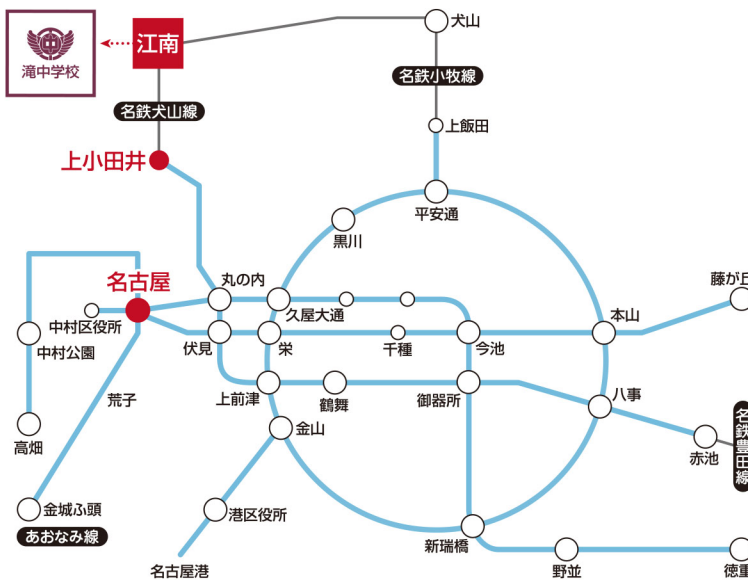

名古屋市営地下鉄利用の場合

◎江南駅までの所要時間

赤池 …………… 52分	黒川 …………… 44分
八事 …………… 43分	徳重 …………… 59分
御器所 ……… 38分	新瑞橋 ……… 51分
上前津 ……… 31分	港区役所 …… 46分
伏見 …………… 27分	高畑 …………… 44分
藤が丘 ……… 54分	中村公園 …… 39分
本山 …………… 43分	金城ふ頭 …… 69分
今池 …………… 38分